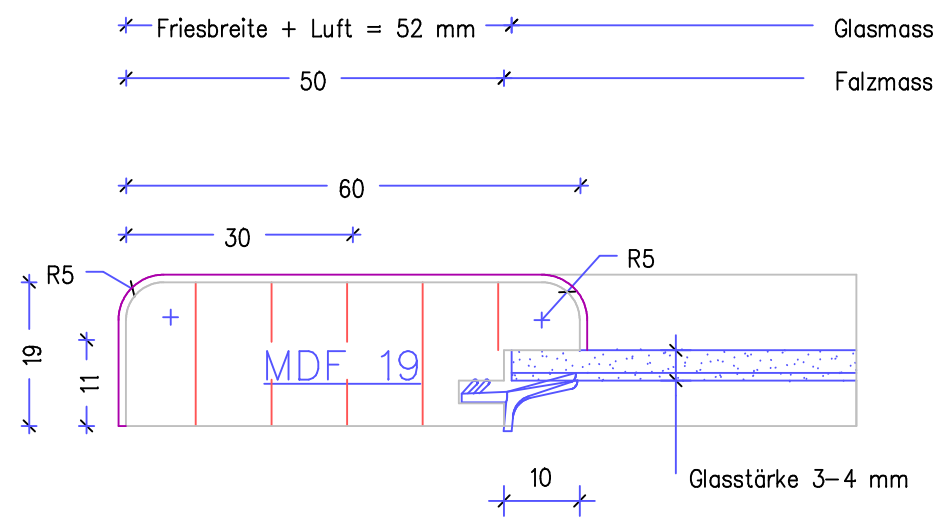

Schnitt A-A

Glasfront Schnitt B-B

Zeichnung-Nr.: 2006 - 09 - 01	Modell: Wasserburg (9)
Datum: 03/04/2006	Maßstab: 1:1 / 1:5
Zeichnungstempel:	
Fräsprogramm:	